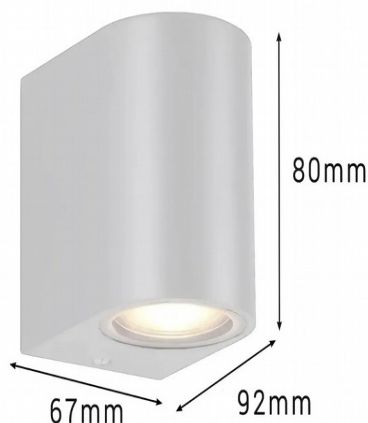

ÍTEM 7- 6 ductos de 2 x 1

ÍTEM 8- 4 cajas exteriores para 1 módulo

ÍTEM 9- 4 módulos para caja exterior 3 en línea, para las cajas exteriores

ÍTEM 10- 4 plafones cuadrados exteriores de 20 x 20 cm 20 w luz fría

ÍTEM 10- 7 plafones de embutir de 40 x 40 cm de 30 w luz fría

ÍTEM 10- 2 plafones cuadrados exteriores de 40 x 40 cm de 30 w luz fría

ÍTEM 11- 5 Daisa 1/2"

ÍTEM 12- 50 grampas para daisa

ÍTEM 13- 18 apliques de luz exterior curvo blanco unidireccional