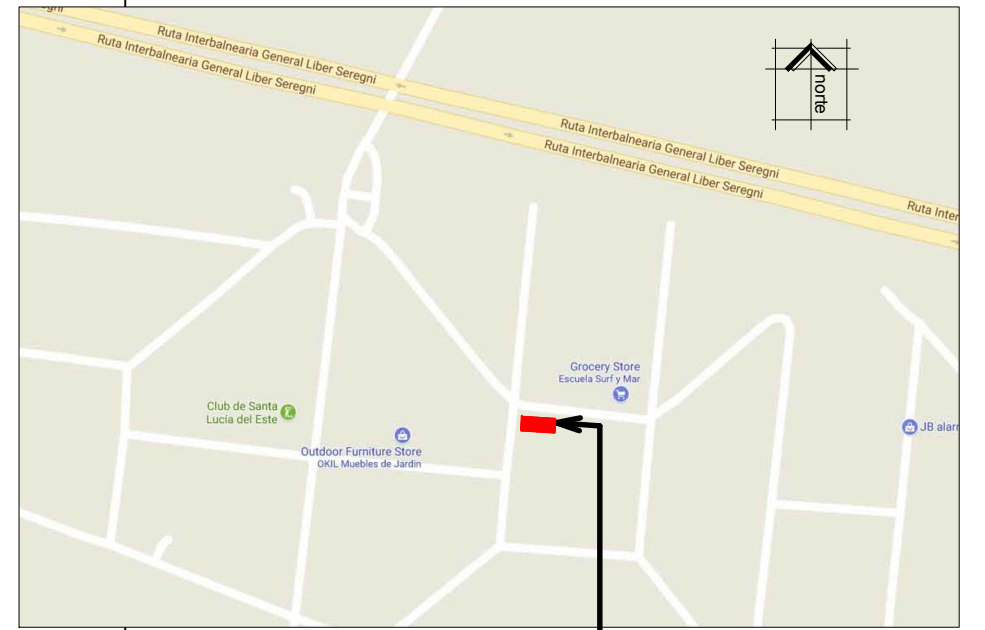

Calle 31

Calle 29

② Ubicación en barrio
sin escala

ESCUELA 200
padrón 16114

Calle 25

① Ubicación en terreno
esc: 1.500

		CONSEJO DIRECTIVO CENTRAL DIRECCIÓN SECTORIAL DE INFRAESTRUCTURA COMISIÓN DESCENTRALIZADA CANELONES COSTA	
OBRA: Escuela 200 Santa Lucía del Este	LOCALIDAD: SANTA LUCÍA DEL ESTE DEPARTAMENTO: CANELONES (COSTA)	FECHA: 20.08.2019 ESCALA: 1:500	LAMINA Nro: L 001
PLANO DE: Ubicación		LAMINA Nro: U1	
ARQUITECTO:		FIRMA:	
AYTE. de ARQTO.:		FIRMA:	
TECNICO: ARQ. ALEJANDRO RIVAS		FIRMA:	