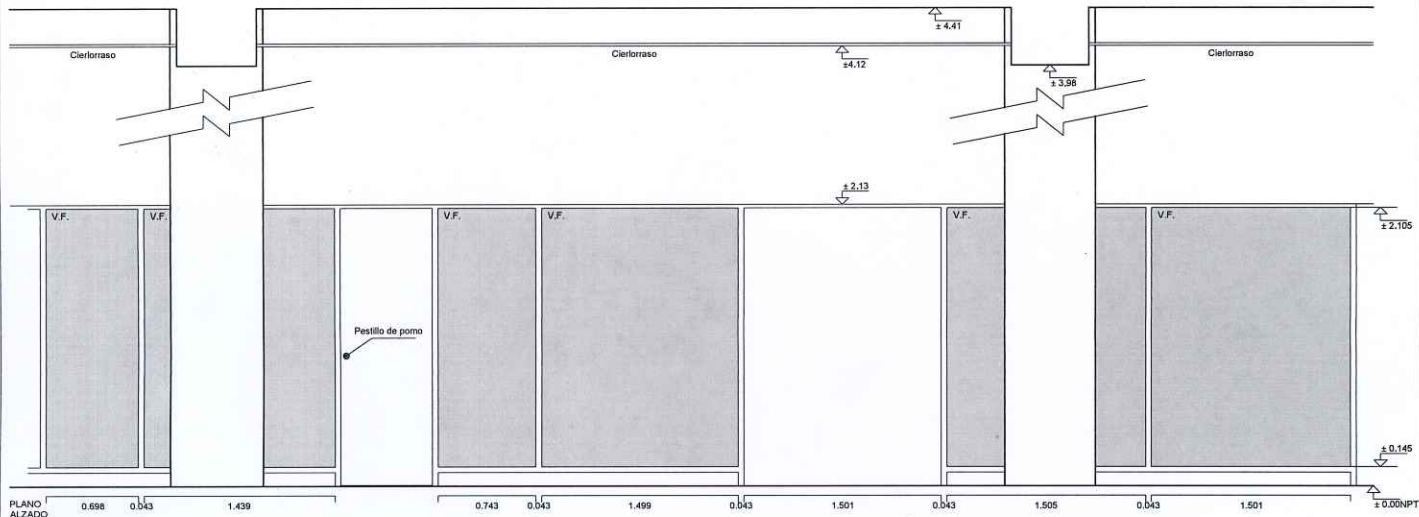

Tipo
Puerta de acceso

Cantidad
2

Iz. 1
Der. 1

Ubicación
MGAP SEDE CENTRAL 1º piso
SALA SCHWEDT

PLANO ALZADO

IMAGENES ZONA A INTERVENIR

PLANO PLANTA

PLANO LATERAL

Instalación	Suministro e instalacion
Ing. a obra	A coordinar
Accesorios	

Notas:
Todas las medidas se rectificaran en obra.
Las medidas se expresan en metros.
Aberturas vistas desde exterior de local.

Escala
1:55

Tipo
Vinilo para V.F.

Cantidad
6

Iz.
Der.

Ubicación
MGAP SEDE CENTRAL 1º piso
SALA SCHWEDT

IMAGENES ZONA A INTERVENIR

Los vidrios son fijos acanalados, por lo que solicitamos a las empresas concurrir a verificar la mejor opción de colocación del vinilo

Tipo	Vinilo
Color	Arenado

Notas:
Todas las medidas se rectifican en obra.
Las medidas se expresan en metros.
Aberturas vistas desde exterior de local.

Escala
1:55