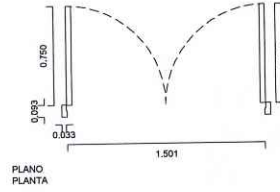

Tipo
Puerta de acceso

Cantidad
2

Iz. 1
Der. 1

Ubicación
MGAP SEDE CENTRAL 1º piso
SALA SCHWEDT

PLANO ALZADO

IMAGENES ZONA A INTERVENIR

PLANO PLANTA

PLANO LATERAL

Linea	
Tipo	Blindex
Movimiento	Batiente
Color	Arenado con vinilo de corte

Vidrio	Templado	10 mm
Herraje	Manijon a ambos lados de las puertas	
Premarco	El existente de madera	
Contramarco	No	
Umbral	No	Tapa junta No

Instalación	Suministro e instalacion
Ing. a obra	A coordinar
Accesorios	

Notas:
Todas las medidas se rectificaran en obra.
Las medidas se expresan en metros.
Aberturas vistas desde exterior de local.

Escala
1:55

Tipo	Vinilo
Color	Arenado

Notas:
Todas las medidas se rectifican en obra.
Las medidas se expresan en metros.
Aberturas vistas desde exterior de local.

Escala
1:55