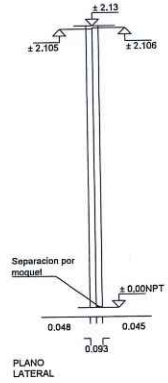

Tipo
Puerta de acceso

Cantidad
2

Iz. 1
Der. 1

Ubicación
MGAP SEDE CENTRAL 1º piso
SALA SCHWEDT

PLANO ALZADO

IMAGENES ZONA A INTERVENIR

PLANO PLANTA

PLANO LATERAL

Linea	
Tipo	Blindex
Movimiento	Batiente
Color	Arenado con vinilo de corte

Vidrio	Templado	10 mm
Herraje	Manijon a ambos lados de las puertas	
Premarco	El existente de madera	
Contramarco	No	
Umbral	No	Tapa junta No

Instalación	Suministro e instalacion
Ing. a obra	A coordinar
Accesorios	

Notas:
Todas las medidas se rectificaran en obra.
Las medidas se expresan en metros.
Aberturas vistas desde exterior de local.

Escala
1:55

Tipo	Vinilo
Color	Arenado

Notas:
Todas las medidas se rectifican en obra.
Las medidas se expresan en metros.
Aberturas vistas desde exterior de local.

Escala
1:55