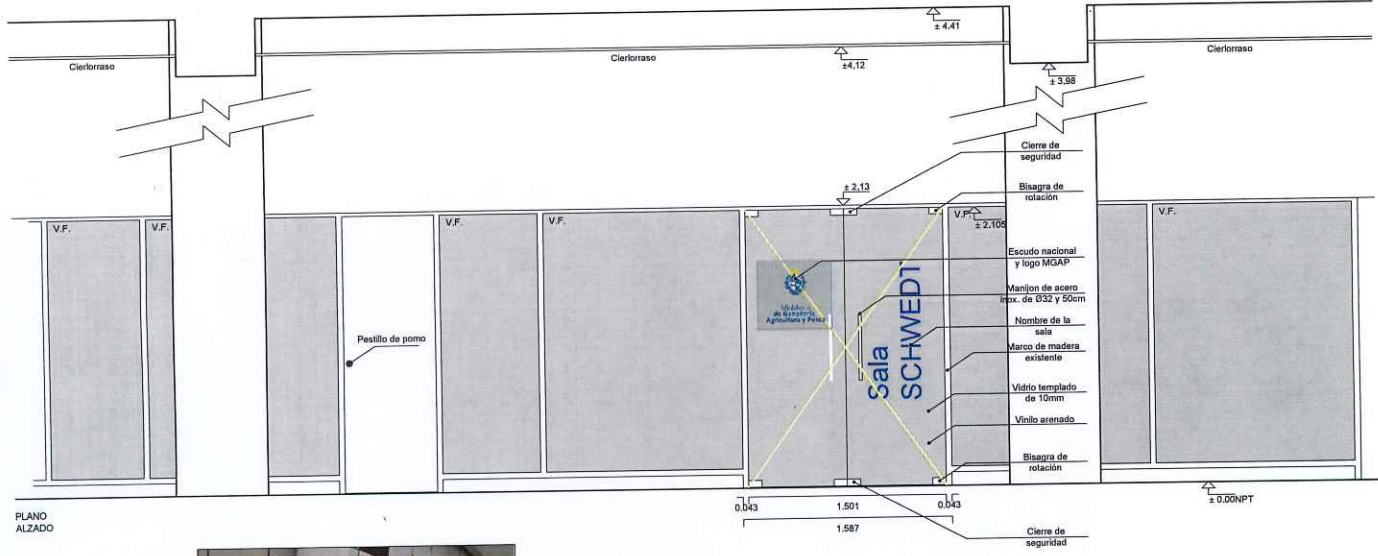

Tipo
Puerta de acceso

Cantidad
2

Iz. 1
Der. 1

Ubicación
MGAP SEDE CENTRAL 1º piso
SALA SCHWEDT

PLANO ALZADO

IMAGENES ZONA A INTERVENIR

PLANO PLANTA

PLANO LATERAL

Linea	
Tipo	Blindex
Movimiento	Batiente
Color	Arenado con vinilo de corte

Vidrio	Templado	10 mm
Herraje	Manijon a ambos lados de las puertas	
Premarco	El existente de madera	
Contramarco	No	
Umbral	No	Tapa junta No

Instalación	Suministro e instalacion
Ing. a obra	A coordinar
Accesorios	

Notas:
Todas las medidas se rectificaran en obra.
Las medidas se expresan en metros.
Aberturas vistas desde exterior de local.

Escala
1:55

Tipo	Vinilo
Color	Arenado

Notas:
Todas las medidas se rectifican en obra.
Las medidas se expresan en metros.
Aberturas vistas desde exterior de local.

Escala
1:55