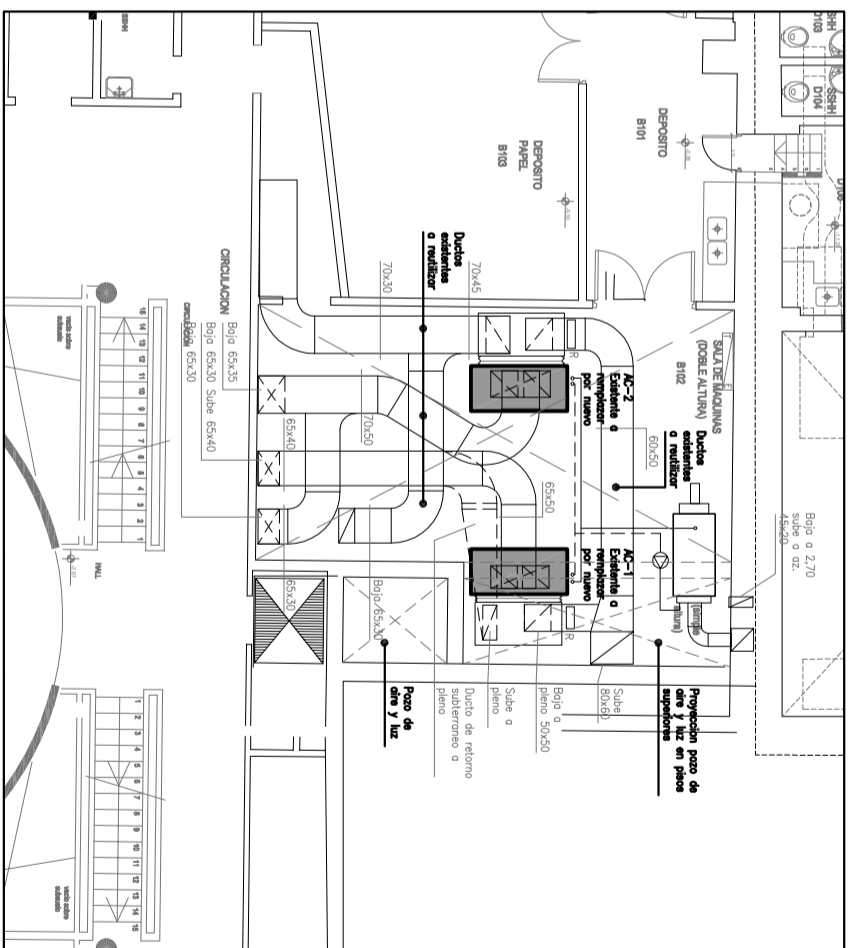

Planta de techos nivel +10,57

Planta nivel -0,08

Esquema de principio

Ing. L. Lagomarsino & Asoc.

Hurlingham 3433 | CP11300 | Montevideo - Uruguay  
 (598) 2628 4806 | 2628 3550 (fax)  
 estudio@lcomar.com | www.lcomar.com

escala: 1/100

ACONDICIONAMIENTO  
 TÉRMICO Y VENTILACIÓN

OBRA  
 Junta Departamental Montevideo

LÁMINA  
 PLANTAS

No  
 AT-01