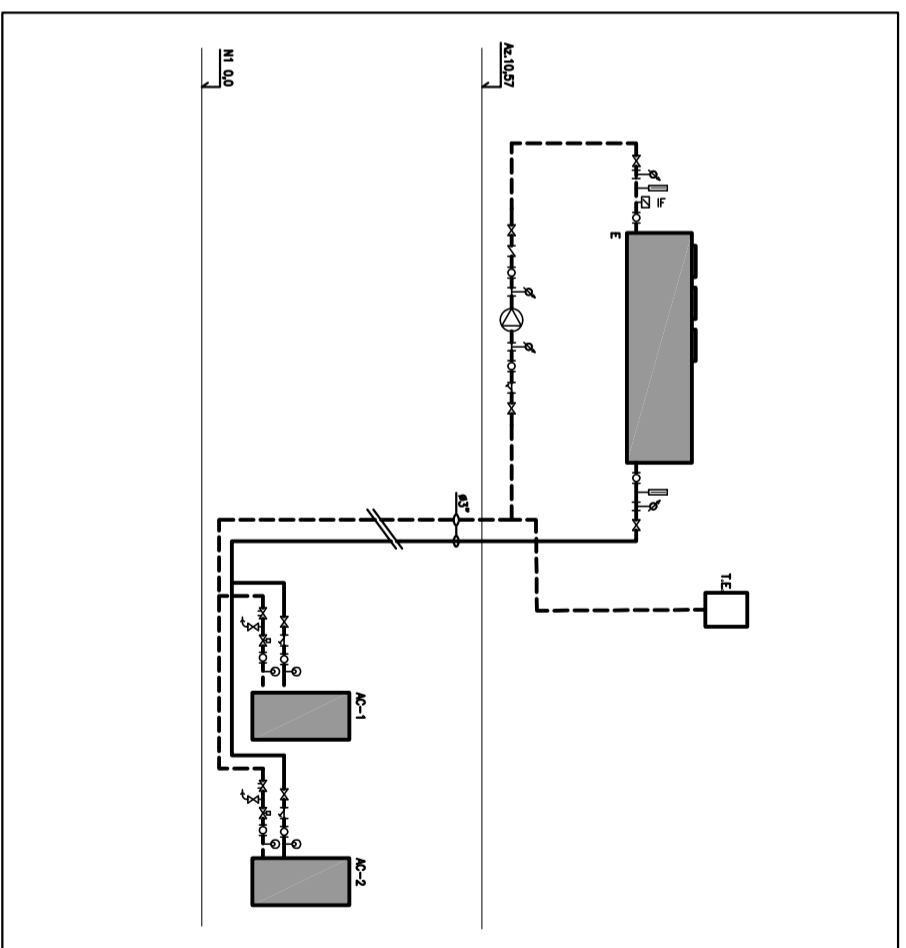

Planta de techos nivel +10,57

Planta nivel -0,08

Esquema de principio

Ing. L. Lagomarsino & Asoc.

Hurlingham 3433 | CP11300 | Montevideo - Uruguay  
 (598) 2628 4806 | 2628 3550 (fax)  
 estudio@lcomar.com | www.lcomar.com

escala: 1/100

ACONDICIONAMIENTO  
 TÉRMICO Y VENTILACIÓN

OBRA  
 Junta Departamental Montevideo

LÁMINA  
 PLANTAS

No  
 AT-01