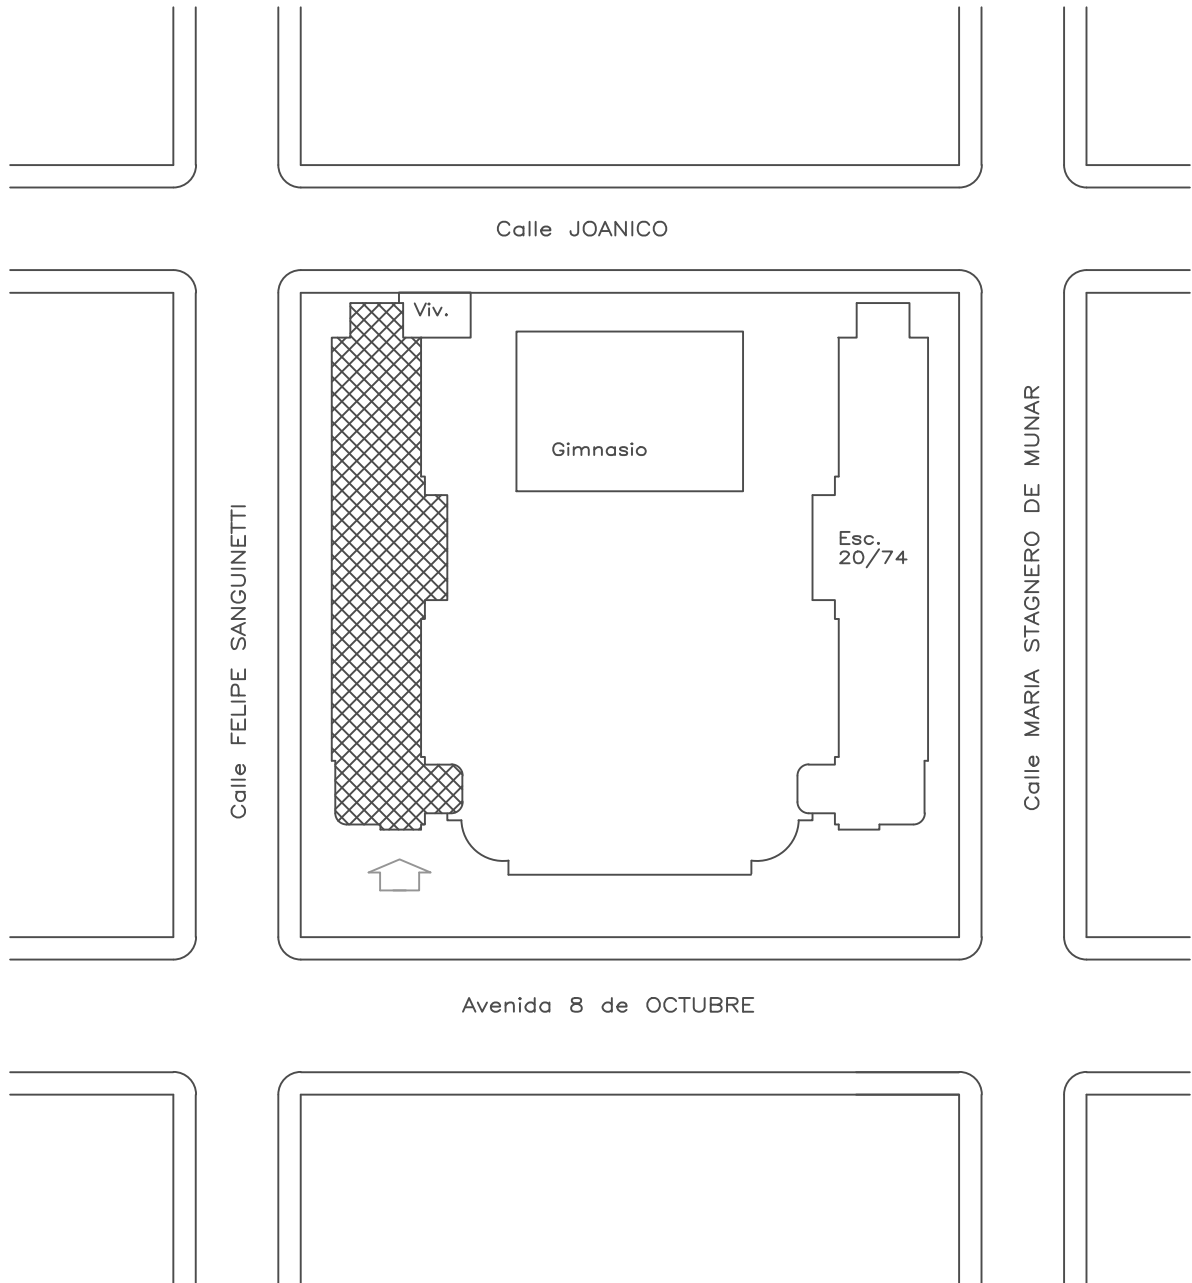

DIVISIÓN MANTENIMIENTO Y OBRAS MENORES

DEPARTAMENTO
LOCALIDAD
ESCUELA NUMERO

MONTEVIDEO
UNIÓN
19-76

 SECTOR 1