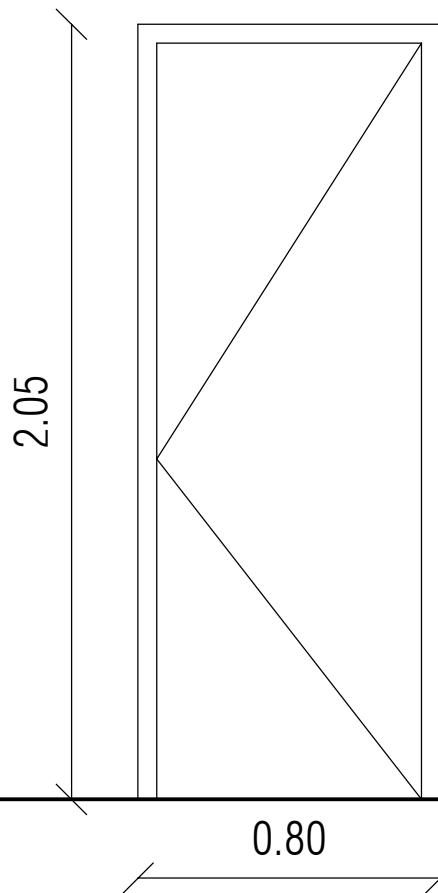

A01 - VENTANA CORREDIZA

CANTIDAD: 10

**PERFILES DE ALUMINIO SERIE 20
HERRAJES: MANOTÓN DE ALUMINIO
EN AMBAS HOJAS Y
CIERRE DE INYECCIÓN
VIDRIOS: TRANSPARENTE 4mm
TERMINACIÓN: ANODIZADO NATURAL**

A02 - VENTANA CORREDIZA

PERFILES DE ALUMINIO SERIE 20

**HERRAJES: MANOTÓN DE ALUMINIO
EN AMBAS HOJAS Y**

CIERRE DE INYECCIÓN

VIDRIOS: TRANSPARENTE 4mm

TERMINACIÓN: ANODIZADO NATURAL

A04 - PUERTA BATIENTE

CANTIDAD: 1

PERFILES DE ALUMINIO SERIE 30
CHAPA DE ALUMINIO DOBLE TABLILLA
HERRAJES: MANIJA TIPO ALA DE AVIÓN
3 POMELAS
CERRADURA DE SEGURIDAD
TIPO STAR
VIDRIOS: TRANSPARENTE 4 mm
TERMINACIÓN: ANODIZADO NATURAL

C1 - PUERTA BATIENTE

CANTIDAD: 3 IZQUIERDAS

Puerta Interior - Interior

MARCO: ESCUADRÍA

**HOJA: MARCO PERIMETRAL EUCALIPTO
35x50mm.**

**ENCHAPADO DURABOARD e=3,2mm AMBAS
CARAS**

**HERRAJES: CERRADURA POMO
3 POMELAS**

**TERMINACIÓN: 2 MANOS DE PROTECTOR DE
MADERA**

C2 - PUERTA BATIENTE
CANTIDAD: 2 DERECHA

Puerta Interior - Interior

MARCO: ESCUADRÍA

**HOJA: MARCO PERIMETRAL EUCALIPTO
35x50mm.**

**ENCHAPADO DURABOARD e=3,2mm AMBAS
CARAS**