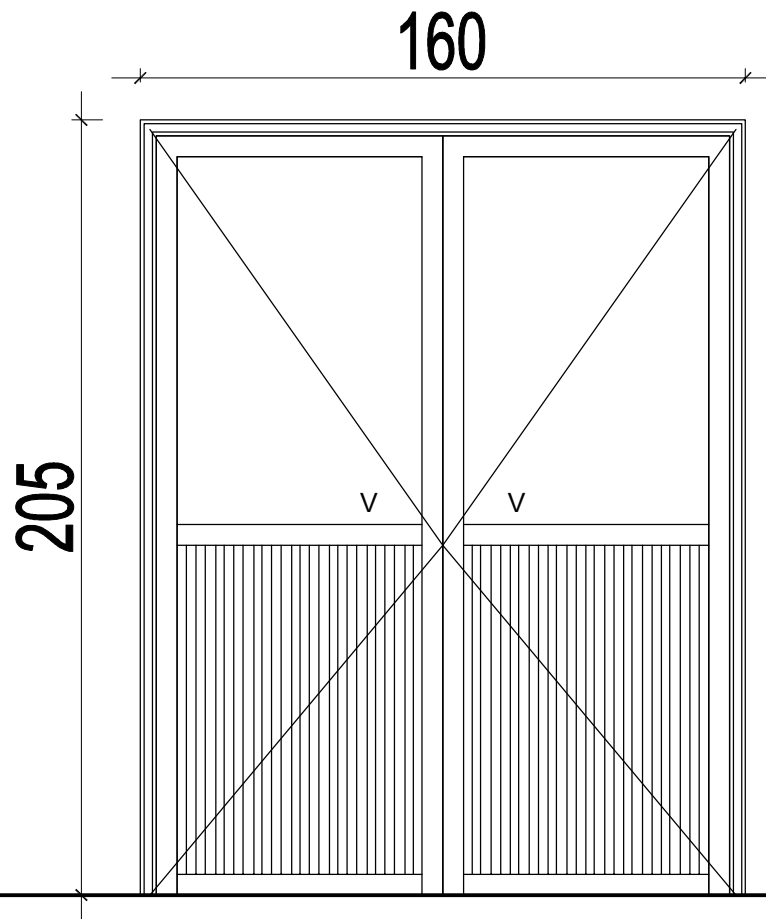

A01 - VENTANA CORREDIZA

CANTIDAD: 10

**PERFILES DE ALUMINIO SERIE 20
HERRAJES: MANOTÓN DE ALUMINIO
EN AMBAS HOJAS Y
CIERRE DE INYECCIÓN
VIDRIOS: TRANSPARENTE 4mm
TERMINACIÓN: ANODIZADO NATURAL**

A02 - VENTANA CORREDIZA

CANTIDAD: 9

PERFILES DE ALUMINIO SERIE 20

**HERRAJES: MANOTÓN DE ALUMINIO
EN AMBAS HOJAS Y**

CIERRE DE INYECCIÓN

VIDRIOS: TRANSPARENTE 4mm

TERMINACIÓN: ANODIZADO NATURAL

A03 - VENTANA CORREDIZA

CANTIDAD: 2

PERFILES DE ALUMINIO SERIE 20

**HERRAJES: MANOTÓN DE ALUMINIO
EN AMBAS HOJAS Y**

CIERRE DE INYECCIÓN

VIDRIOS: TRANSPARENTE 4mm

TERMINACIÓN: ANODIZADO NATURAL

A04 - PUERTA BATIENTE

CANTIDAD: 1

PERFILES DE ALUMINIO SERIE 30
CHAPA DE ALUMINIO DOBLE TABLILLA
HERRAJES: MANIJA TIPO ALA DE AVIÓN
3 POMELAS
CERRADURA DE SEGURIDAD
TIPO STAR
VIDRIOS: TRANSPARENTE 4 mm
TERMINACIÓN: ANODIZADO NATURAL

C1 - PUERTA BATIENTE

CANTIDAD: 3 IZQUIERDAS

Puerta Interior - Interior

MARCO: ESCUADRÍA

**HOJA: MARCO PERIMETRAL EUCALIPTO
35x50mm.**

**ENCHAPADO DURABOARD e=3,2mm AMBAS
CARAS**

**HERRAJES: CERRADURA POMO
3 POMELAS**