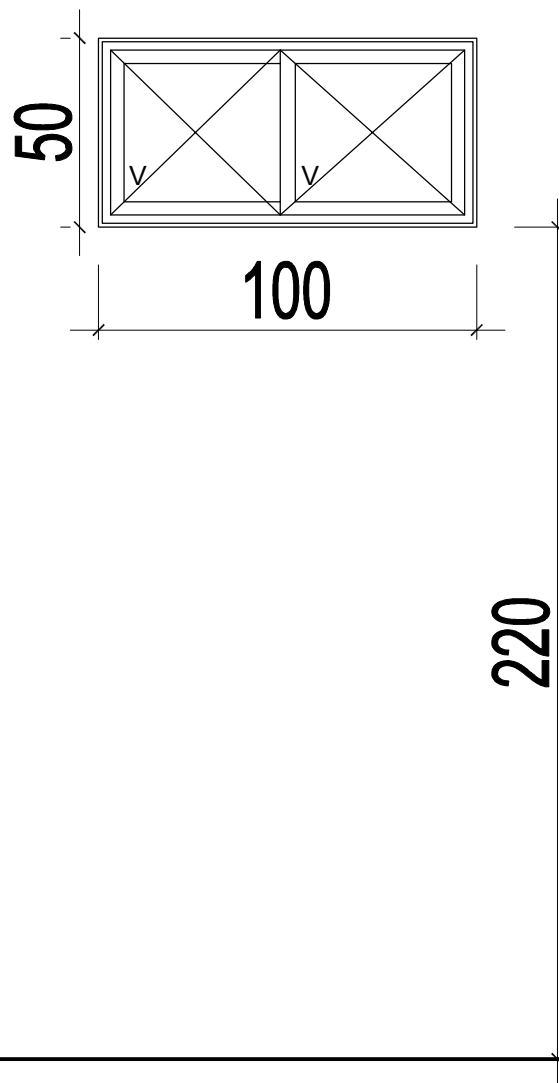

A01 - VENTANA CORREDIZA

CANTIDAD: 10

**PERFILES DE ALUMINIO SERIE 20
HERRAJES: MANOTÓN DE ALUMINIO
EN AMBAS HOJAS Y
CIERRE DE INYECCIÓN
VIDRIOS: TRANSPARENTE 4mm
TERMINACIÓN: ANODIZADO NATURAL**

A02 - VENTANA CORREDIZA

CANTIDAD: 9

PERFILES DE ALUMINIO SERIE 20

**HERRAJES: MANOTÓN DE ALUMINIO
EN AMBAS HOJAS Y**

CIERRE DE INYECCIÓN

VIDRIOS: TRANSPARENTE 4mm

TERMINACIÓN: ANODIZADO NATURAL

A03 - VENTANA CORREDIZA

CANTIDAD: 2

PERFILES DE ALUMINIO SERIE 20

**HERRAJES: MANOTÓN DE ALUMINIO
EN AMBAS HOJAS Y**

CIERRE DE INYECCIÓN

VIDRIOS: TRANSPARENTE 4mm

TERMINACIÓN: ANODIZADO NATURAL

A04 - PUERTA BATIENTE

CANTIDAD: 1

PERFILES DE ALUMINIO SERIE 30
CHAPA DE ALUMINIO DOBLE TABLILLA
HERRAJES: MANIJA TIPO ALA DE AVIÓN
3 POMELAS
CERRADURA DE SEGURIDAD
TIPO STAR
VIDRIOS: TRANSPARENTE 4 mm
TERMINACIÓN: ANODIZADO NATURAL