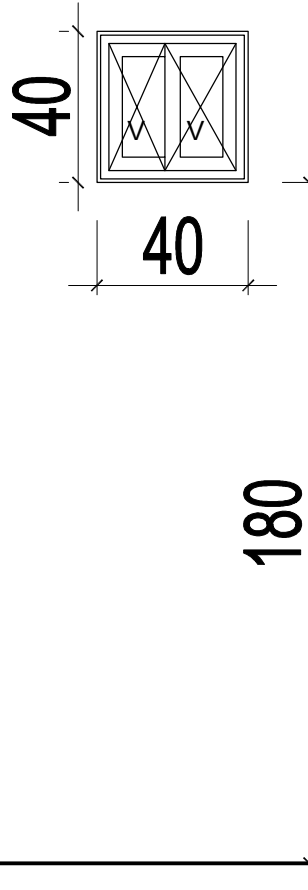

A01 - VENTANA CORREDIZA

CANTIDAD: 10

**PERFILES DE ALUMINIO SERIE 20
HERRAJES: MANOTÓN DE ALUMINIO
EN AMBAS HOJAS Y
CIERRE DE INYECCIÓN
VIDRIOS: TRANSPARENTE 4mm
TERMINACIÓN: ANODIZADO NATURAL**

A02 - VENTANA CORREDIZA

CANTIDAD: 9

PERFILES DE ALUMINIO SERIE 20

**HERRAJES: MANOTÓN DE ALUMINIO
EN AMBAS HOJAS Y**

CIERRE DE INYECCIÓN

VIDRIOS: TRANSPARENTE 4mm

TERMINACIÓN: ANODIZADO NATURAL

A03 - VENTANA CORREDIZA

CANTIDAD: 2

PERFILES DE ALUMINIO SERIE 20

**HERRAJES: MANOTÓN DE ALUMINIO
EN AMBAS HOJAS Y**

CIERRE DE INYECCIÓN

VIDRIOS: TRANSPARENTE 4mm

TERMINACIÓN: ANODIZADO NATURAL

A04 - PUERTA BATIENTE

CANTIDAD: 1

PERFILES DE ALUMINIO SERIE 30
CHAPA DE ALUMINIO DOBLE TABLILLA
HERRAJES: MANIJA TIPO ALA DE AVIÓN
3 POMELAS
CERRADURA DE SEGURIDAD
TIPO STAR
VIDRIOS: TRANSPARENTE 4 mm
TERMINACIÓN: ANODIZADO NATURAL