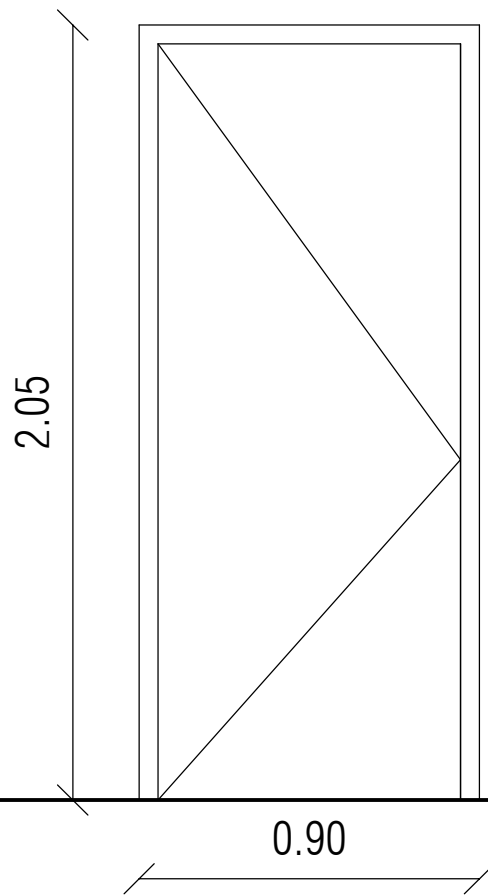

C4 - PUERTA BATIENTE

CANTIDAD: 1 IZQUIERDA

Puerta Interior - Interior

MARCO: ESCUADRÍA

**HOJA: MARCO PERIMETRAL EUCALIPTO
35x50mm.**

**ENCHAPADO DURABOARD e=3,2mm AMBAS
CARAS**

**HERRAJES: CERRADURA POMO
3 POMELAS**

**TERMINACIÓN: 2 MANOS DE PROTECTOR DE
MADERA**