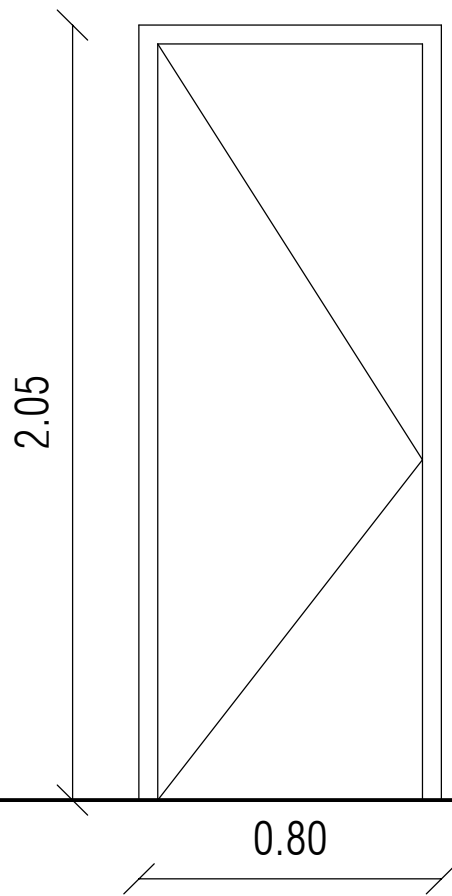

A01 - VENTANA CORREDIZA

CANTIDAD: 10

**PERFILES DE ALUMINIO SERIE 20
HERRAJES: MANOTÓN DE ALUMINIO
EN AMBAS HOJAS Y
CIERRE DE INYECCIÓN
VIDRIOS: TRANSPARENTE 4mm
TERMINACIÓN: ANODIZADO NATURAL**

A02 - VENTANA CORREDIZA

CANTIDAD: 9

PERFILES DE ALUMINIO SERIE 20

**HERRAJES: MANOTÓN DE ALUMINIO
EN AMBAS HOJAS Y**

CIERRE DE INYECCIÓN

VIDRIOS: TRANSPARENTE 4mm

TERMINACIÓN: ANODIZADO NATURAL

A03 - VENTANA CORREDIZA

CANTIDAD: 2

PERFILES DE ALUMINIO SERIE 20

**HERRAJES: MANOTÓN DE ALUMINIO
EN AMBAS HOJAS Y**

CIERRE DE INYECCIÓN

VIDRIOS: TRANSPARENTE 4mm

TERMINACIÓN: ANODIZADO NATURAL

A04 - PUERTA BATIENTE

CANTIDAD: 1

PERFILES DE ALUMINIO SERIE 30
CHAPA DE ALUMINIO DOBLE TABLILLA
HERRAJES: MANIJA TIPO ALA DE AVIÓN
3 POMELAS
CERRADURA DE SEGURIDAD
TIPO STAR
VIDRIOS: TRANSPARENTE 4 mm
TERMINACIÓN: ANODIZADO NATURAL

C1 - PUERTA BATIENTE

CANTIDAD: 3 IZQUIERDAS

Puerta Interior - Interior

MARCO: ESCUADRÍA

**HOJA: MARCO PERIMETRAL EUCALIPTO
35x50mm.**

**ENCHAPADO DURABOARD e=3,2mm AMBAS
CARAS**

**HERRAJES: CERRADURA POMO
3 POMELAS**